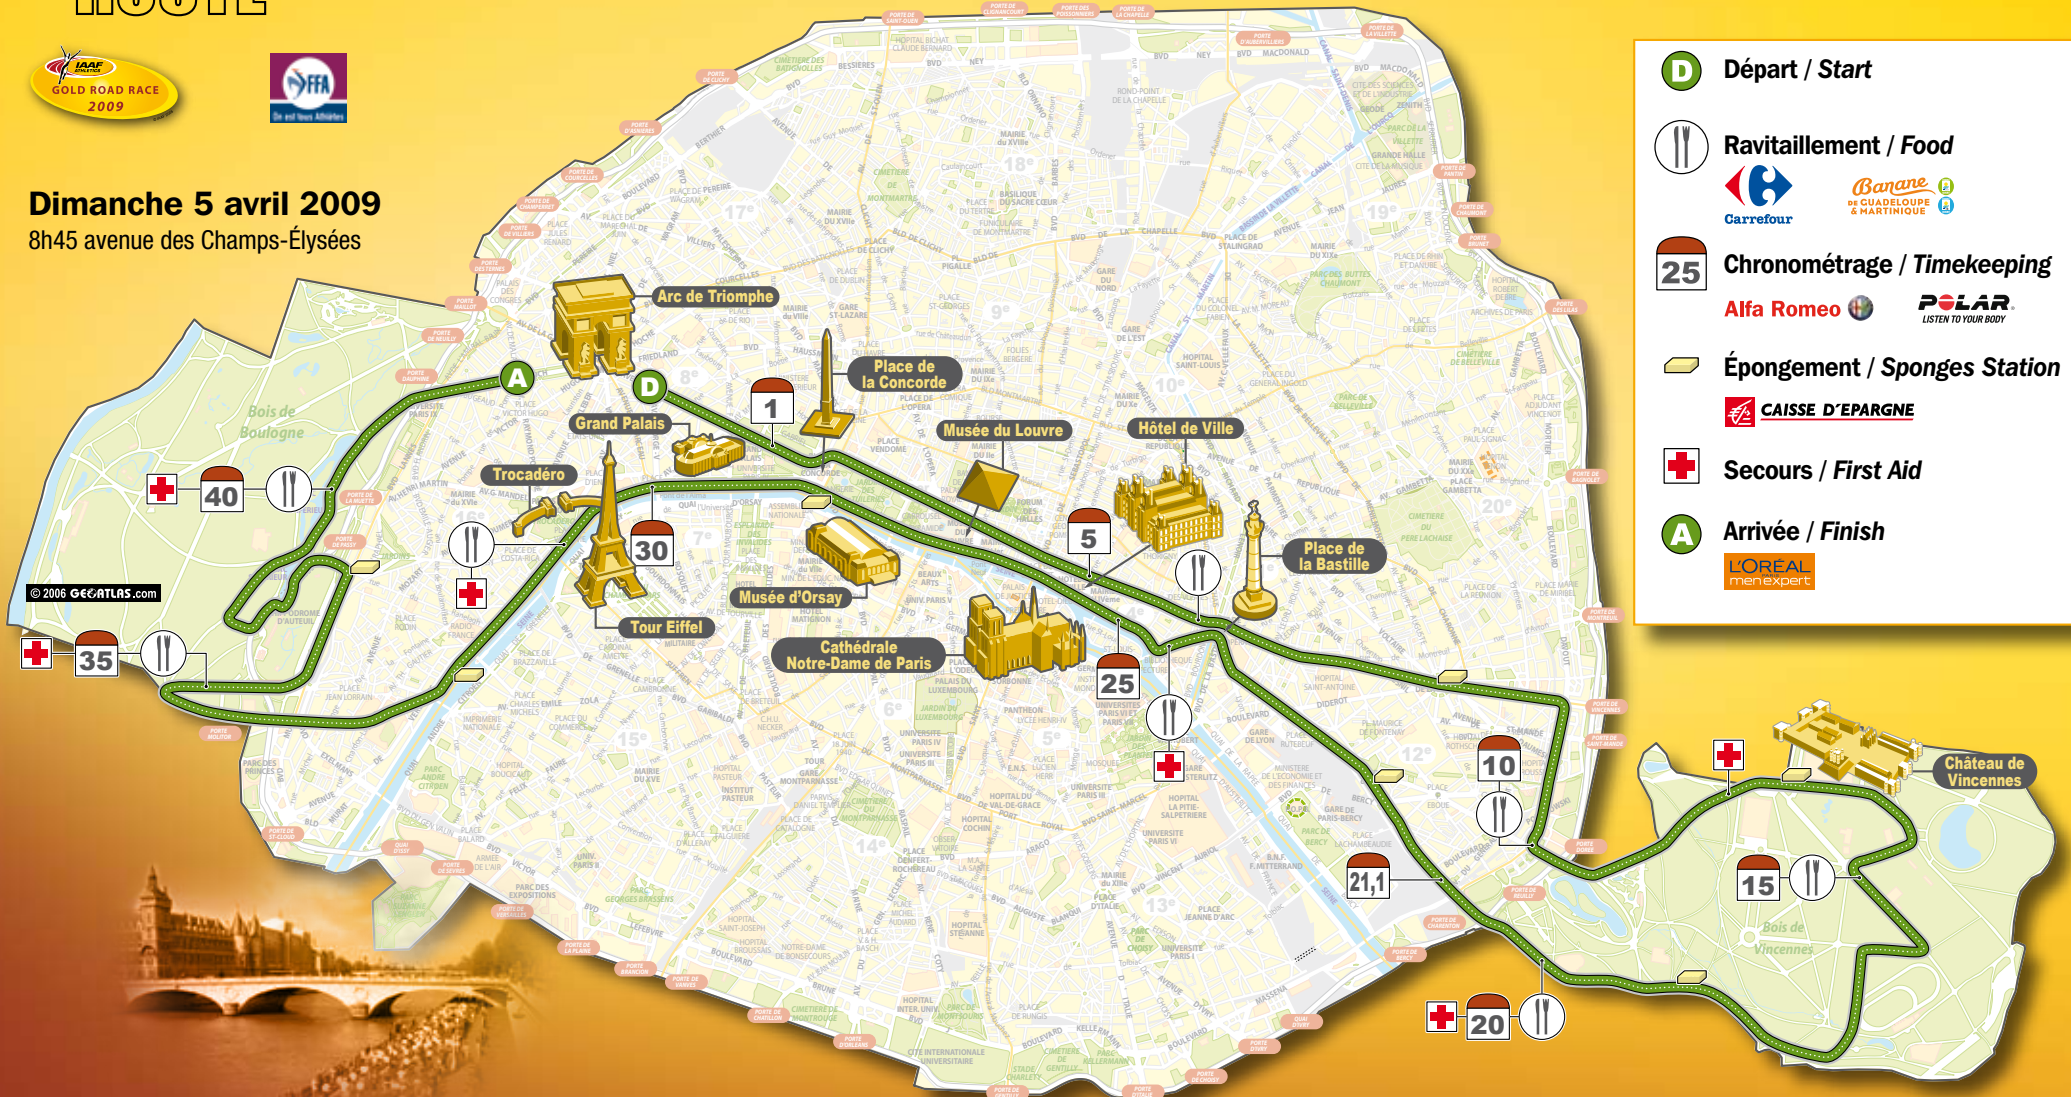

# PARCOURS ROUTE

**Dimanche 5 avril 2009**  
8h45 avenue des Champs-Élysées

- D** Départ / Start
- Ravitaillement / Food  
 Carrefour  
 Barane de GUADELOUPE & MARTINIQUE
- Chronométrage / Timekeeping  
 Alfa Romeo  
 POLAR LISTEN TO YOUR BODY
- Épongement / Sponges Station  
 CAISSE D'ÉPARGNE
- Secours / First Aid
- A** Arrivée / Finish  
 L'ORÉAL menexpert

© 2006 GEEATLAS.com